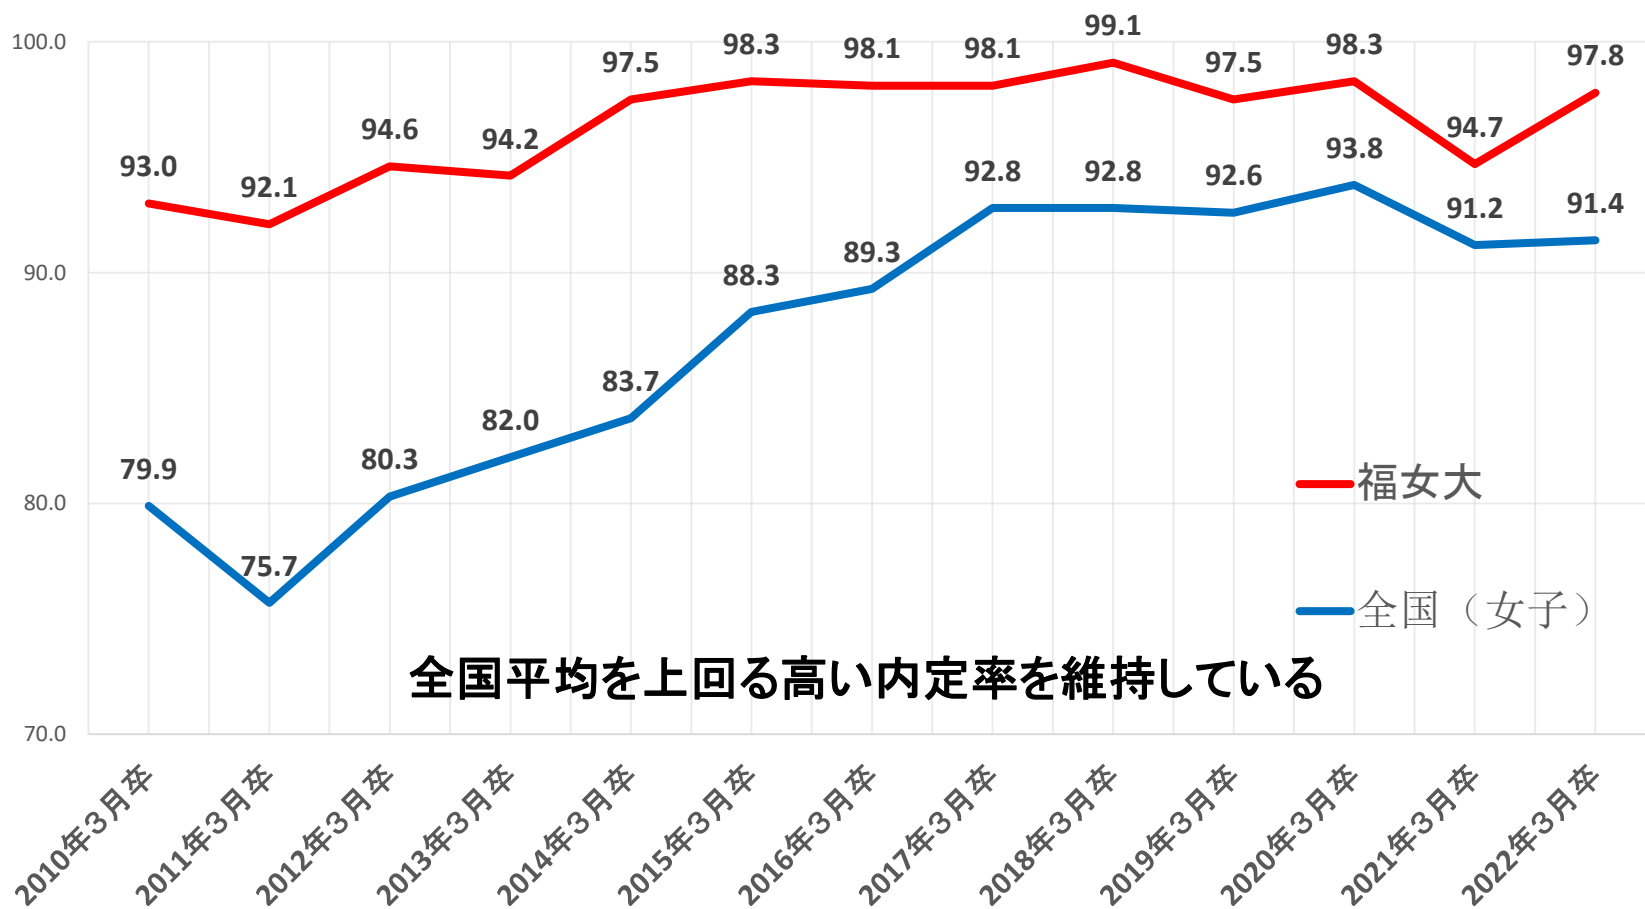

就職支援内容

※個別面談

- ・3年次の早期より面談を実施
- ・学科別の担当制
- ・キャリアコンサルタント有資格者の職員が全員に面談を行う

※ 小規模大学の特徴を活かし学生一人ひとりのニーズに応じたアドバイス

福女大の
強み

※ 早い時期から面談を行うことにより、インターンシップへの確実な参加等、就職活動に対する早期取組みへの意識付けを行う。

※ 担当制により、同じ担当者が内定が決まるまで継続して学生を支援することができる。

コロナ禍での就職支援（2020年度～）

- 個別面談や就職対策講座等をオンラインで実施
⇒学内の行動指針に応じて現在は対面での開催
- 企業の採用面接もオンラインで行われているため、オンライン面接ならではの注意点、ポイント等を丁寧に指導
⇒2023年卒採用では、面接を対面を実施する企業が増えている
- 志望していた業界・職種からの変更への対応支援

内定率

就職状況 (2022年3月卒)

学部	学科	卒業者	就職希望者	内定者	2021年度 内定率(%)
国際文理学部	国際教養学科	147	127	124	97.6
	(うち私費留学生)	13	5	4	80.0
	環境科学科	74	64	62	96.9
	(うち私費留学生)	4	0	0	-
	食・健康学科	37	32	32	100
	(うち私費留学生)	3	1	1	100
	計	258	223	218	97.8
(うち私費留学生)	20	6	5	83.3	